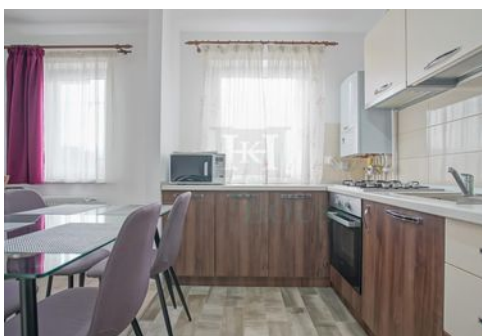

KRONHOUSE

Apartment 2 camere modern in Top City.

370 € / lună

- 2 camere
- Semidecomandat
- An construcție: 2019
- 1 dormitoare; 1 băi;

- Etaj : 4 / P+10E
- orientare: Sud-Vest
- Supraf. construită: 65 mp
- Supraf. utilă: 53 mp
- 1 locuri de parcare

Kronhouse Real Estate va propune spre inchiriere un apartament modern, mobilat si utilat complet, in complexul rezidential Top City. Acesta are o suprafata utila de 53 mp si beneficiaza de o compartimentare moderna, cu living si bucatarie open-space, dormitor spatios, si baie cu cada, alaturi de balconul de 5 mp cu priveliste catre Tampa.

Orientat catre Sud-Vest, acesta este insorit pe parcursul intregii zile.

Blocul dispune de 2 lifturi Schindler de 5 persoane, iar apartamentul detine si un loc de parcare propriu.

Pentru detalii suplimentare si/sau o vizionare a acestui imobil, ne puteti contacta la 0786.257.937!