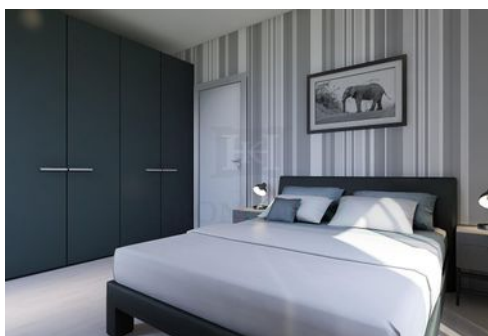

KRONHOUSE

Casa individuala, stil mediteranean, in Proxim Residence.

119,500 € TVA inclus

- 4 camere
- An construcție: 2019
- 3 dormitoare; 2 băi; 1 terasă;

- Nivel : P
- Supraf. construită: 145 mp
- Supraf. utilă: 120 mp
- Supraf. teren: 540 mp
- 1 locuri de parcare

Inteligent compartimentate, casele din complex ofera posibilitatea a 3 dormitoare, din care unul matrimonial (cu dressing si baie), 2 bai (ambele cu geam), bucatarie spatioasa, living generos, loc de luat masa si o terasa acoperita, ideala pentru zilele de vara.