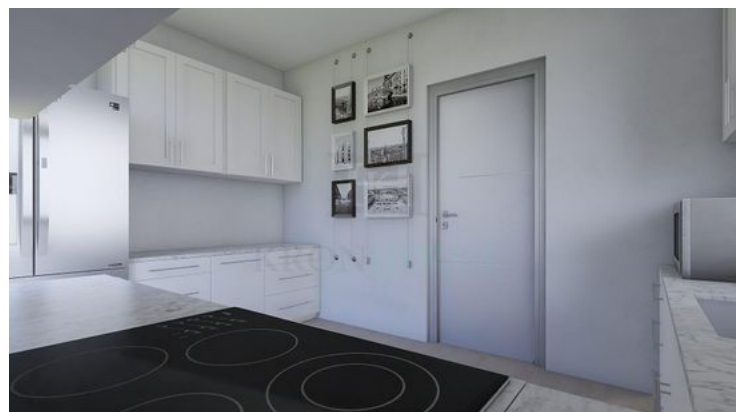

KRONHOUSE

Poze