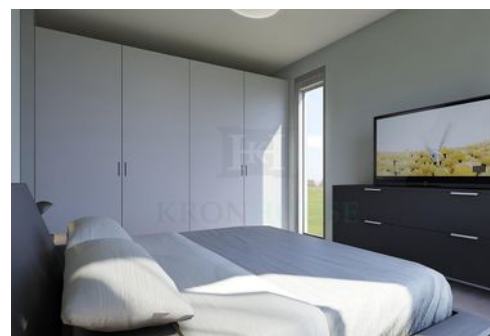

KRONHOUSE

Casa individuala, stil mediteranean, in Proxim Residence.

119,500 € TVA inclus

- 4 camere
- An construcție: 2019
- 3 dormitoare; 2 băi; 1 terasă;

- Nivel : P
- Supraf. construită: 145 mp
- Supraf. utilă: 120 mp
- Supraf. teren: 540 mp
- 1 locuri de parcare

Inteligent compartimentate, casele din complex ofera posibilitatea a 3 dormitoare, din care unul matrimonial (cu dressing si baie), 2 bai (ambele cu geam), bucatarie spatioasa, living generos, loc de luat masa si o terasa acoperita, ideala pentru zilele de vara.